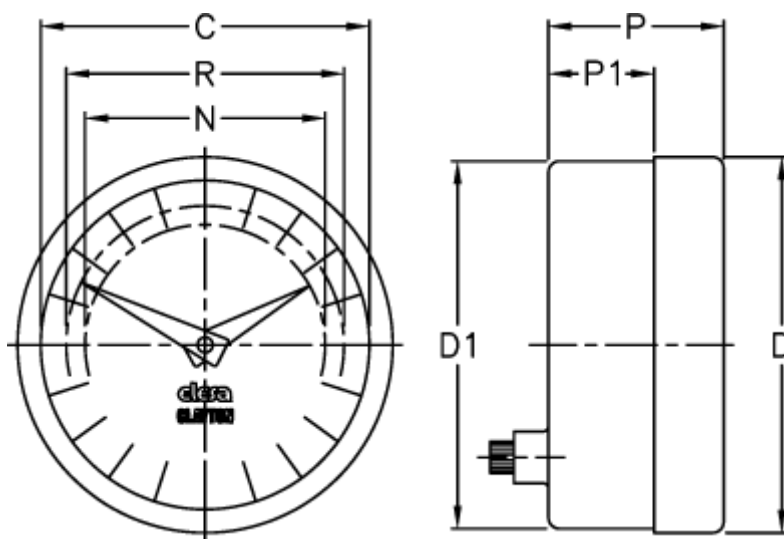

Varenummer: 2307074032  
Beskrivelse: E+G Indikator  
PA11-0012-S

## Mål

C = 42  
D = 49.8  
d1 = 48.2  
N = 30  
P = 30  
P1 = 23  
R = 37